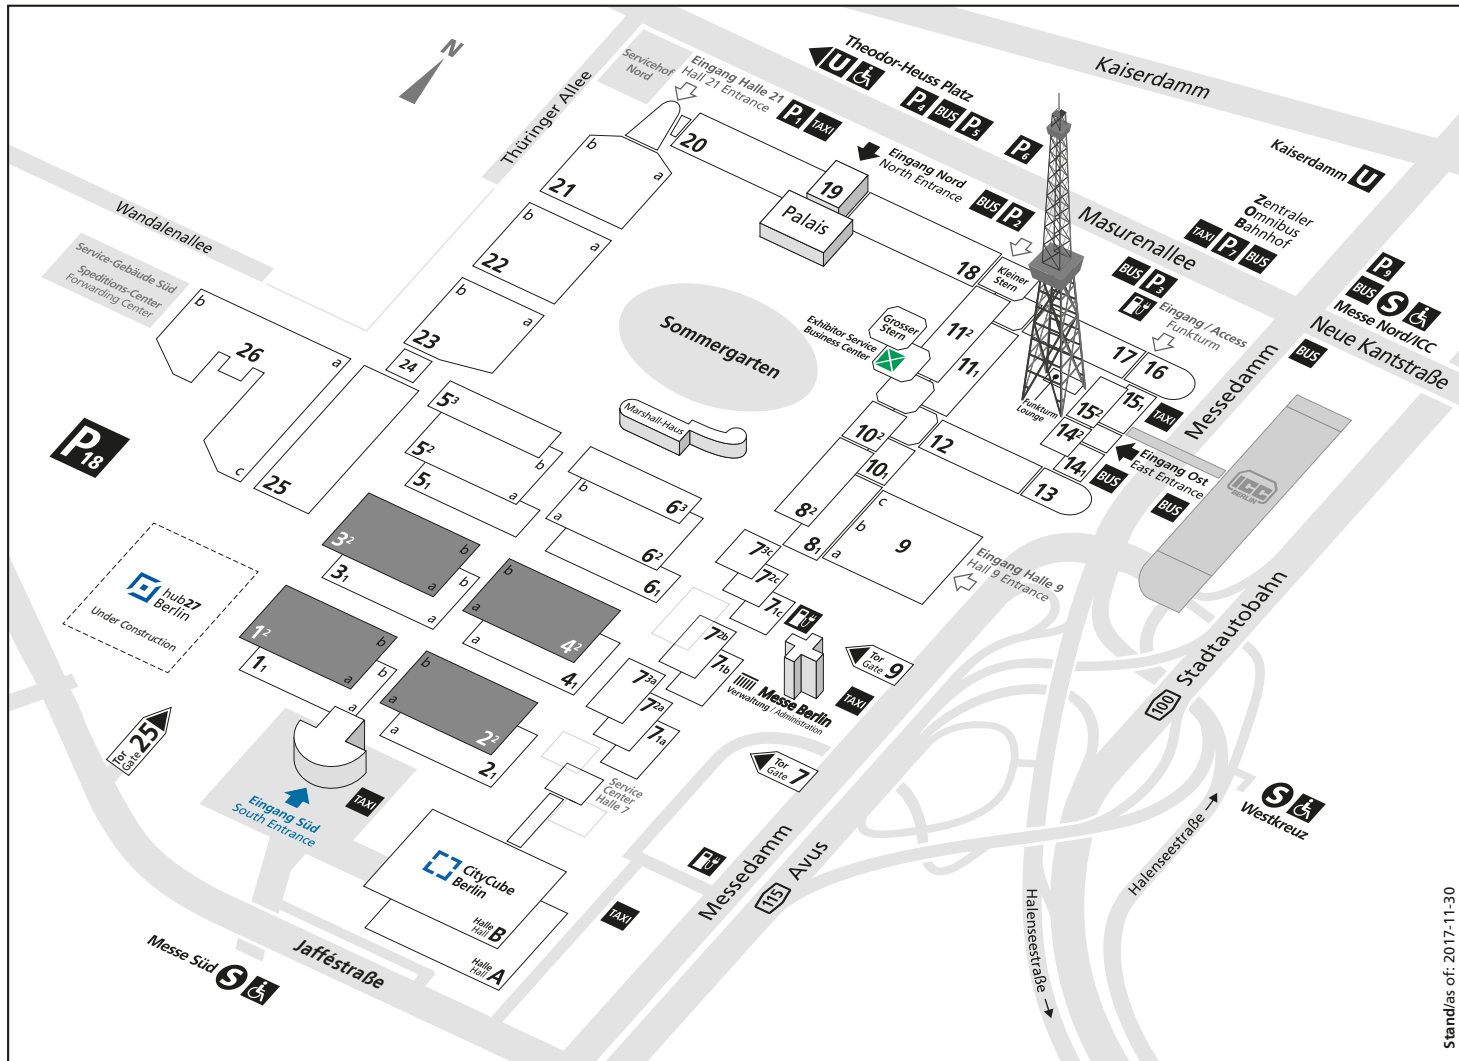

Messegelände · Exhibition Grounds

# belektro 2018

Parkmöglichkeiten  
Parking spaces

Stand/as of: 2017-11-30